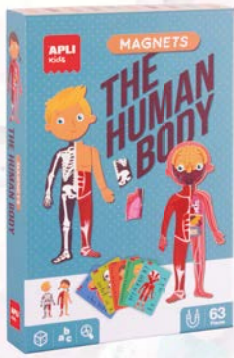

12,95€

REF. 36348514
DECODEN STARTER PACK

14,95€ Unidad

REF. 36396612
DIAMANTINY LEVEL UP SURTIDO 12

24,95€

REF. 66164528143
NANO ART CREATIVO MIX Y PLAY

16,95€

REF. 16318531
JUEGO MAGNÉTICO EL CUERPO HUMANO

16,95€

REF. 16320142
PIZARRA LCD APRENDE Y DIBUJA

14,95€

REF. 16320122
SET DE MANUALIDADES

14,95€

REF. 16319258
SET DE MANUALIDADES

29,95€

REF. 565LIT004
PIZARRA IMPRESORA DOODLE COPY