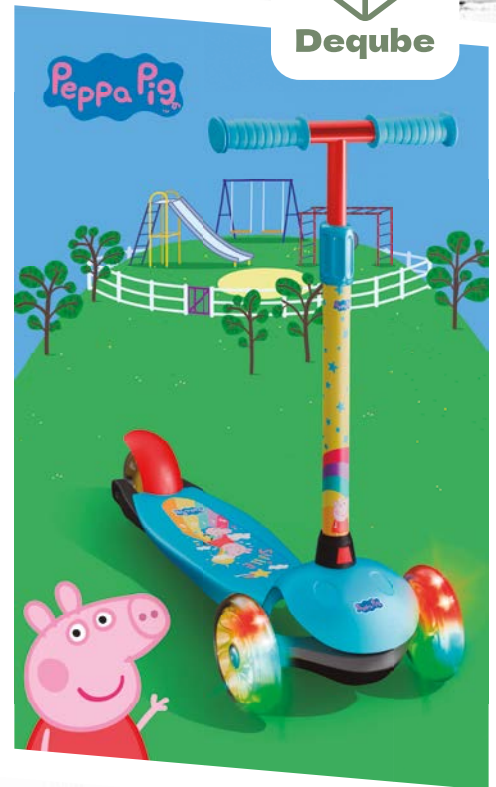

REF. 914D00189
PEPPA PIG