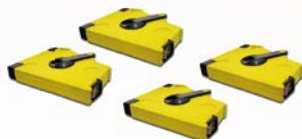

MEDIDAS DEL CAMPO: 15X11 M.

59,95€

REF. 747T00731

**SET DE PORTERÍAS Y CAMPO
DE FÚTBOL**