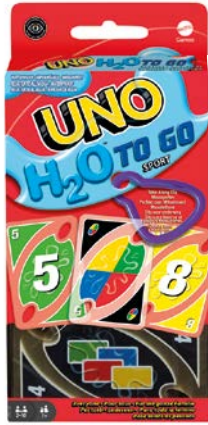

14,95€
REF. 741T00486
JUEGOS DE VIAJE 3 EN 1

12,95€
REF. 7407077
MONOS ACROBÁTICOS

7,95€
REF. 768T00379
JUEGO DE MEMORIA
SECUENCY POCKET

Games

9,95€

REF. 446W2087
JUEGO DE CARTAS UNO

16,95€

REF. 446P1703
JUEGO UNO H2O TO GO

¡Con mosquetón para llevarlas donde quieras!

11,95€

REF. 446HWV18
JUEGO UNO NO MERCY

¡La edición más salvaje de UNO para sembrar el caos!

21,95€

REF. 468ASMJSECO01ESPT
JUNGLE SPEED

19,95€

REF. 468LCS01ES
JUEGO QUICK STOP