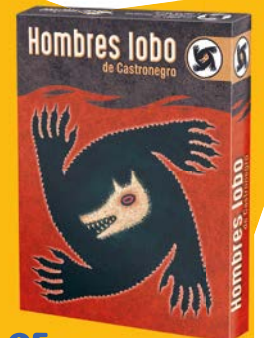

¡Con mosquetón para llevarlas donde quieras!

11,95€

REF. 446HWV18
JUEGO UNO NO MERCY

¡La edición más salvaje de UNO para sembrar el caos!

21,95€

REF. 468ASMJSECO01ESPT
JUNGLE SPEED

19,95€

REF. 468LCS01ES
JUEGO QUICK STOP