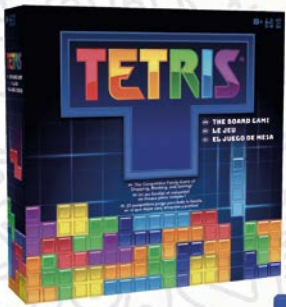

12,95€
REF. 940D00327
SUDOKU CAJA
METAL MADERA
FSC

24,95€
REF. 4886074642
TETRIS