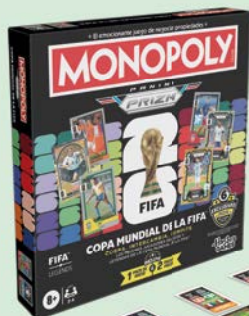

REF. 456G3609
¿QUIÉN ES QUIÉN? BLUEY

27,95€

REF. 456E4898
JUEGO COCODRILLO SACAMUELAS

27,95€

REF. 45648380
TOZUDO, JUEGO DEL BURRITO

29,95€

REF. 456F8815
JUEGO TRAGABOLAS REFRESH

26,95€

REF. 45698831
TWISTER

**Hasbro
GAMES**

MONOPOLY

34,95€

REF. 456G2677
MONOPOLY FIFA
BOOSTER PACK
LEYENDAS

44,95€

REF. 456G2633
MONOPOLY EDICIÓN FIFA

21,95€