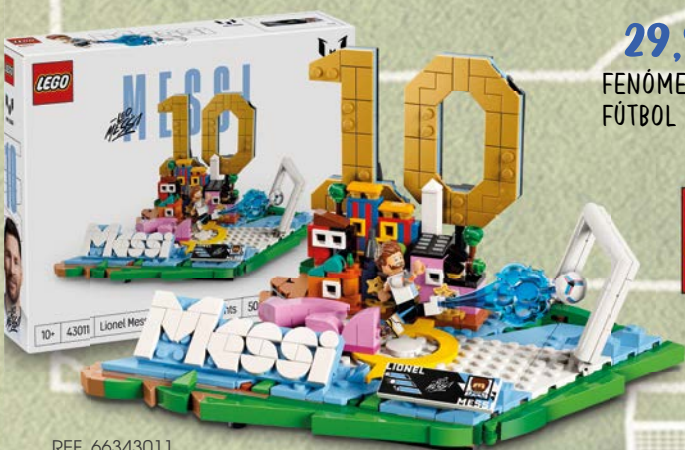

**FÚTBOL
MUNDIAL**

**6 PARA
COLECCIONAR!**

**JUEGA CON LOS 200 MEJORES
JUGADORES DEL MUNDO**

22,95€

REF. 66164570002
**STARTER KIT FÚTBOL MUNDIAL
TOP 200**

REF. 66343011
LIONEL MESSI

29,95€ Unidad
FENÓMENOS DEL
FÚTBOL