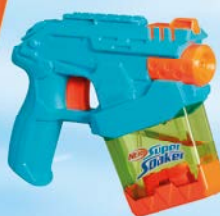

REF. 746T01033

REF. 746T01034

REF. 746T01035

19,95€

REF. 456G2979
NERF ONE PIECE GOING
MERRY

16,95€

REF. 456G1759
NERF LOAD OUT
SHADOWSPEED
RECON

19,95€

REF. 456G0999
NERF SUPER SOAKER MEGA
DUNK FILL

12,95€

REF. 456G2146
SUPER SOAKER DUNK FILL

6,95€

REF. 456G0993
NERF SUPER SOAKER
MINI DUNK FILL

49,95€

REF. 747T00516

**JUEGO DE BALONCESTO CON
MARCADOR ELECTRÓNICO**