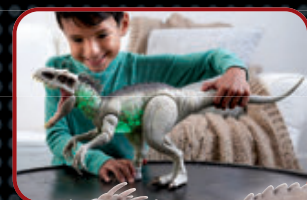

51,95€

REF. 446HNT63
FIGURA INDOMINUS REX
CAMUFLA Y CONQUISTA