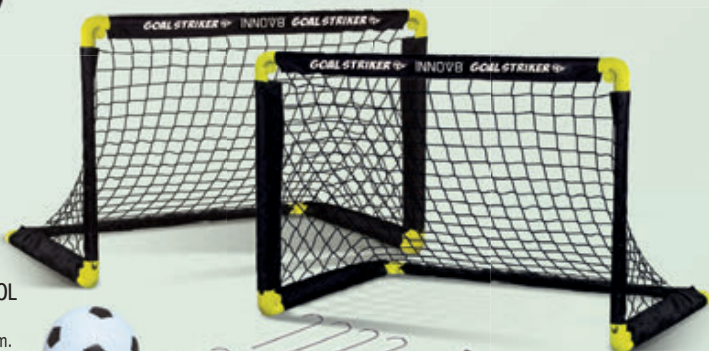

44,95€
REF. 747T00734
SACO Y GANTES
DE BOXEO

19,95€
REF. 747T00733
SET DE RED Y PALAS DE PING PONG

12,95€
REF. 747T00735
DIANA DE VELCRO
REVERSIBLE 2 EN 1

24,95€
REF. 747T00519
PORTERÍA DE FÚTBOL
PLEGABLE
Medidas: 90x59x61 cm.