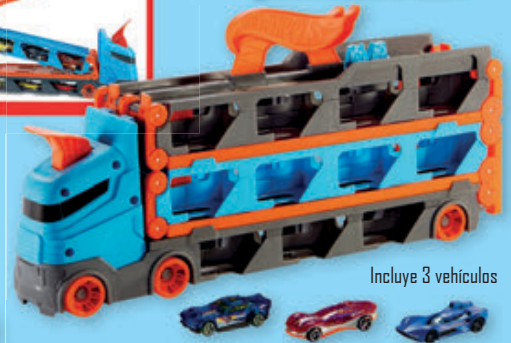

**¡3 en 1!
Camión, Pista de Carreras
y Lanzador Doble**

Incluye 3 vehículos

**¡Recoge
los coches y los
almacena en
su estómago!**