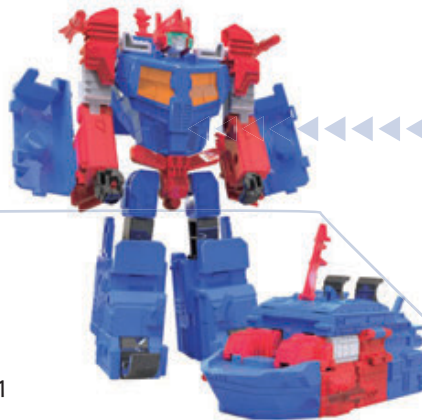

REF. 769T00753
ROBOTMACHINES
BARCO 5 EN 1