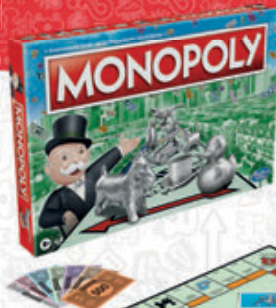

REF. 456C1009B
MONOPOLY BARCELONA

27,95€ UNIDAD
REF. 456C1009
MONOPOLY MADRID

+8