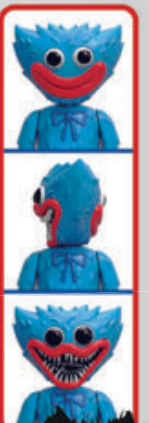

+5

30
CM

24,95€

REF. 66164230011

POPPY PLAYTIME FIGURA
ACCIÓN 30 CM.

+6

2
CARAS

Muñecos de Acción y Figuras