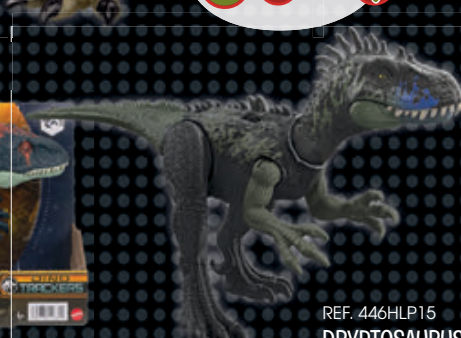

REF. 446HLP15
DRYPTOSAURUS

19,95€ UNIDAD

REF. 446HLP14
DINOSAURIO WILD
ROAR SURTIDO