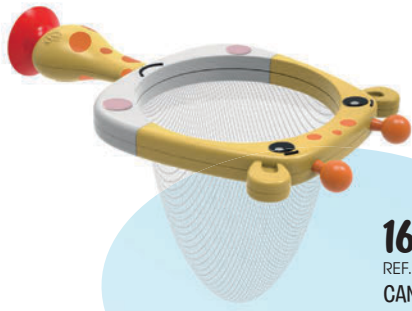

REF. 446FPP55
PERRITA PRIMEROS
DESCUBRIMIENTOS

19,95€
REF. 446CDG61
MI PRIMERA TABLETA
DESCUBRIMIENTOS

16,95€
REF. 446HNL45
SMARTPHONE RÍE
Y APRENDE

imaginext

49,95€
REF. 446GYV24
BATQUEVA BAT TECH

¡Lo último de
Bat-Tech con
efectos de luces!