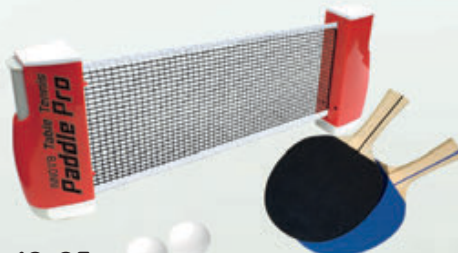

19,95€
REF. 747T00733
SET DE RED Y PALAS DE PING PONG