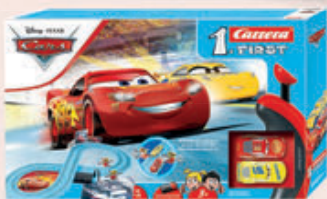

**¡Brilla
en la oscuridad!**

24,95€

REF. 446HPX76
DISNEY CARS PISTA NIGHT
RACING CAMIÓN MACK

+3

34,95€

REF. 64263037
CARS RACE OF FRIENDS
(RAYO+CRUZ)

+3

39,95€