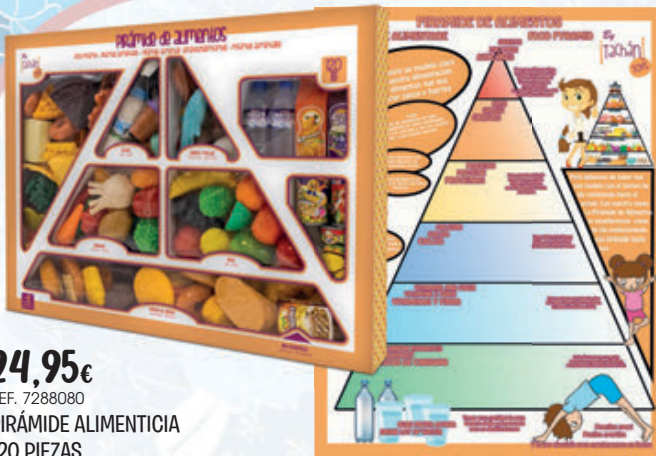

24,95€
REF. 7288080
PIRÁMIDE ALIMENTICIA
120 PIEZAS

+3

24,95€
REF. 728T00452
SET DE COCINA DE
48 PIEZAS

+2

12,95€ UNIDAD
REF. 72920615
SET DE COCINERO
ROSA

+3

REF. 729T00491
SET DE COCINERO ROJO

12,95€ UNIDAD
REF. 77891A
CARRITO SUPERMERCADO
CON ALIMENTOS AMARILLO