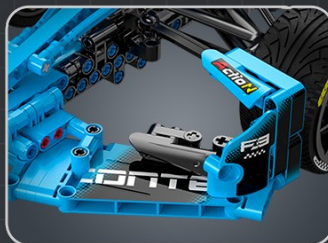

EDAD +6 ESTÁNDAR 6

Ejes de fibra de carbono + luces LED

Diffuser

Stickers

Attention to the details

Front wing

HALO frame

Iconic fin