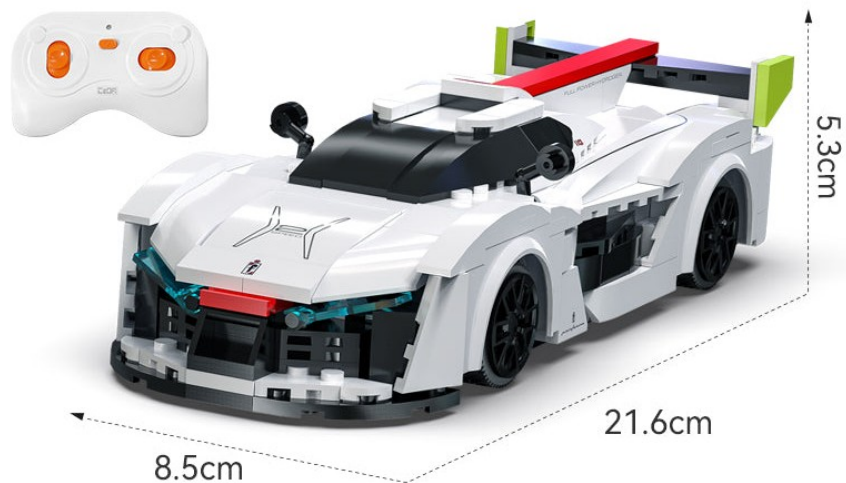

2.4GHz remote control

Dequebe

927DE51090

PININFARINA H2 SPEED APP + RC 296 PZAS

EDAD +6 ESTÁNDAR 6

927DE51092

FIAT ABARTH 131 APP + RC 216 PZAS

Deqube