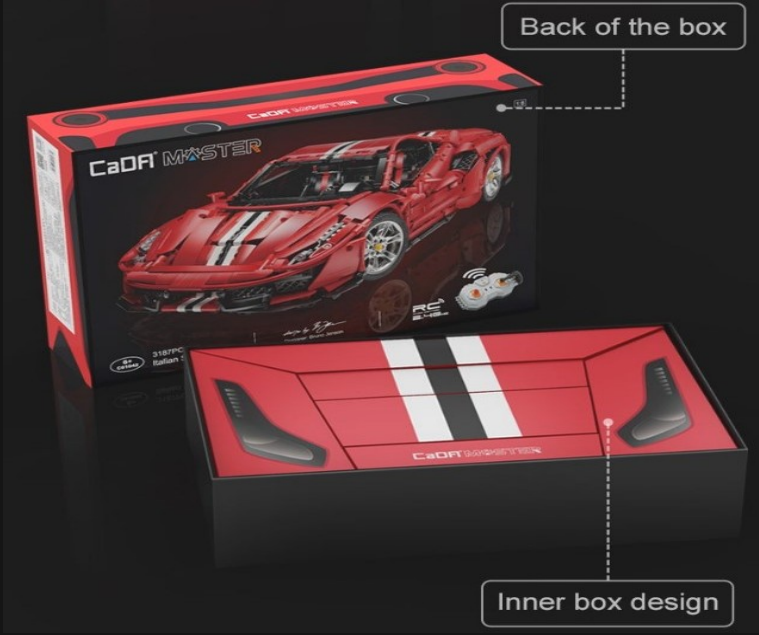

Una línea de juguetes para los que todavía llevamos un niño dentro!

CaDA MASTER

designer by *B. Jensen*
Designer: Bruno Jensen

• Cockpit

MASTER

SUPERCAR SERIES

Designed by Suhwan Ji

927DE61053 V12 HYPERCAR RC 4449 PZAS