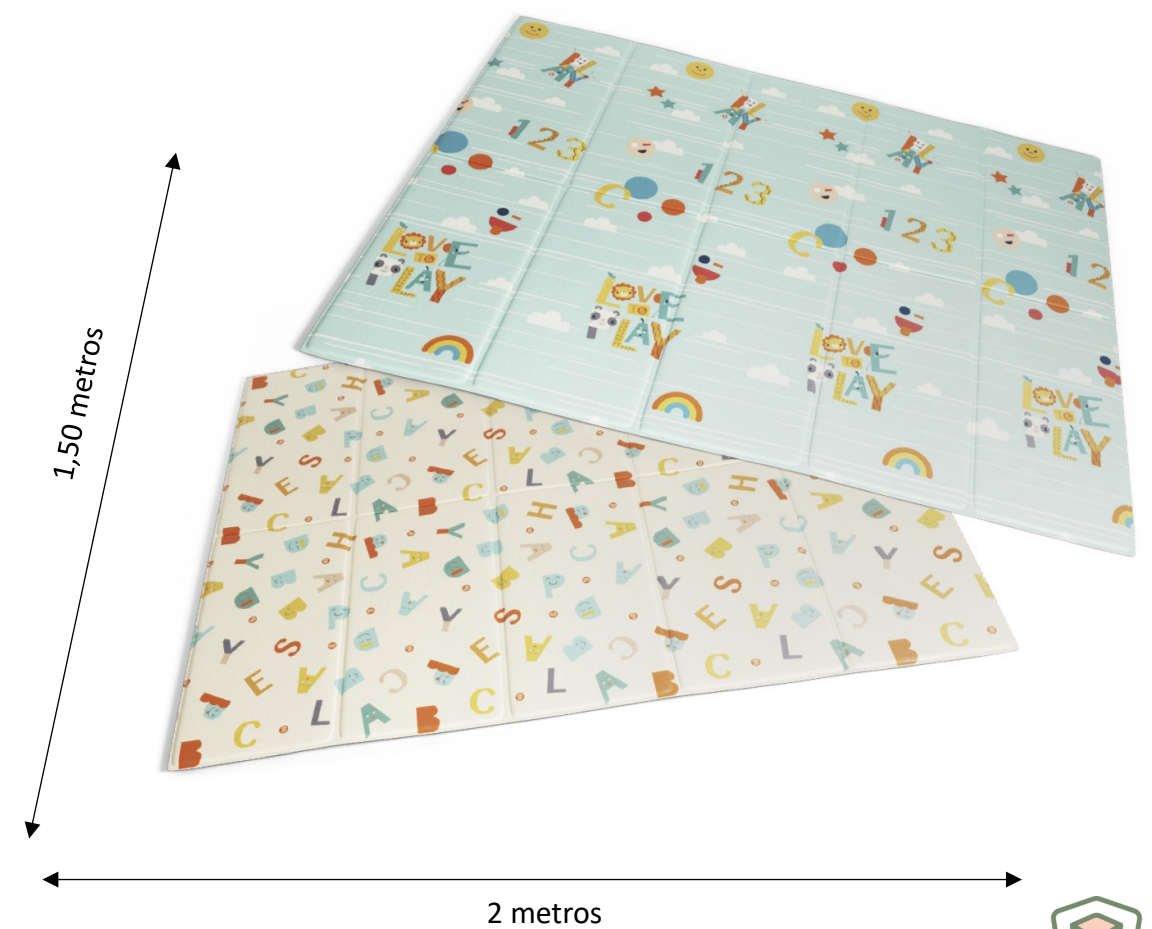

Novedad

911D00192 FISHER PRICE: MANTA PLEGABLE XL

EDAD +0m

ESTÁNDAR 6

Novedad

Incluye bolsa con cremallera

fisher-price

920D00079 FISHER PRICE:
SET DE PELotas Y SONAJEROS
(5PCS)

EDAD +6m ESTÁNDAR 10

Pack de 5 pelotas y sonajeros con diferentes texturas y sonidos.
Todas ellas tienen impresos diferentes animales.

920D00081 FISHER PRICE:
PACK DE 2 PELotas SENSORIALES
DIAMETRO 7,5CM