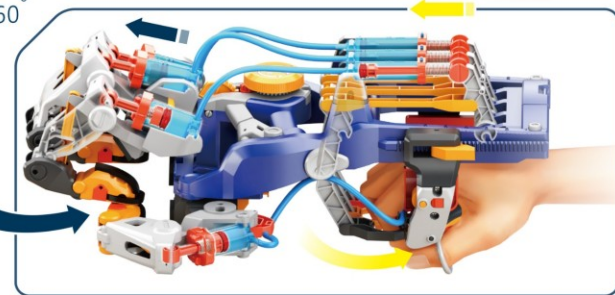

925D00113

MANO CYBORG HIDRAULICA

Pulgar Ajustable / Adjustable
Thumb

hidraulic CYBORG HAND

Construye una mano Cyborg articulada. Funciona con un sistema hidráulico muy sencillo de montar, a través de pistones llenos de agua se ejerce una presión que acciona los dedos de la mano. La mano se ajusta para transportar elementos como pelotas o botellas e incluso podrás dibujar con ella o trasladar objetos minúsculos. Se puede adaptar tanto para diestros como para zurdos. Toda una experiencia con la que disfrutaras jugando.