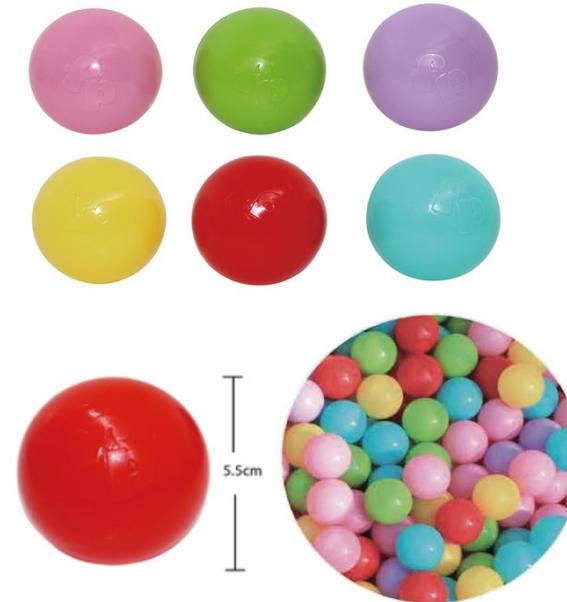

fisher-price

920D00176 FISHER PRICE:
PACK DE 100 PELOTAS MULTICOLOR

EDAD +6m ESTÁNDAR 12

Las bolas son lo suficientemente suaves y resistentes como para caer sobre ellas. Ideal para llenar una piscina de bolas, rodar o lanzar. Los más pequeños se divertirán con las 100 bolas multicolores de Fisher-Price.