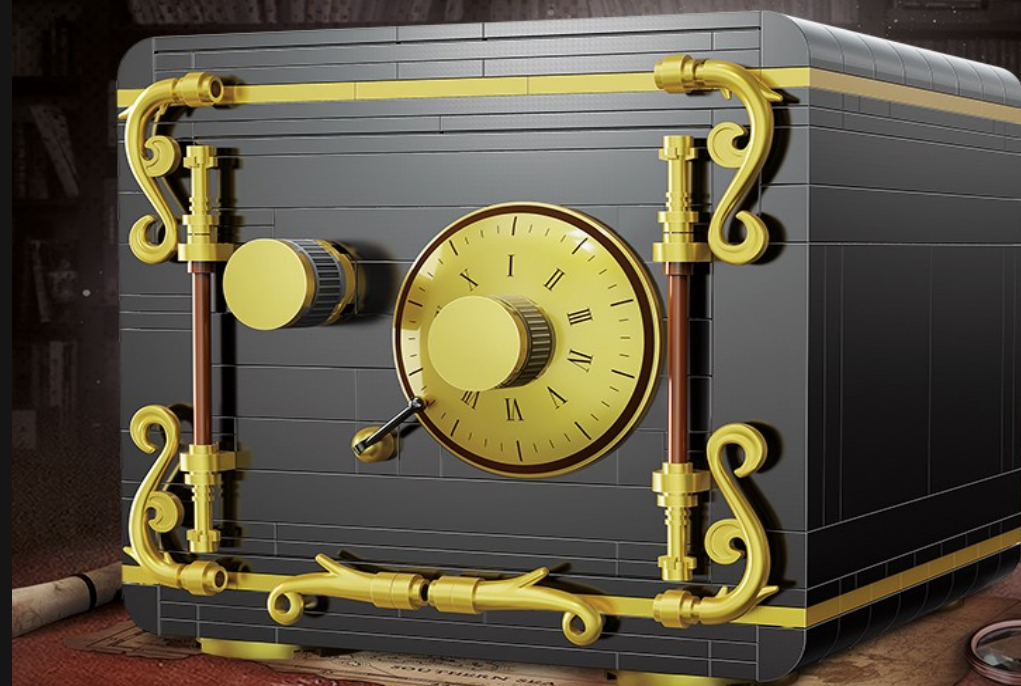

CaDA M[★]STER

Descubra la creatividad y la innovación detrás de este juego de bloques de construcción de 442 piezas que le permite armar una impresionante caja fuerte de estilo antiguo con una cerradura de combinación completamente funcional. Este conjunto ofrece una experiencia cautivadora con el intrincado mecanismo y la emoción de armar su propia caja fuerte

927DE71006 CAJA FUERTE 442 PZAS

EDAD +8

ESTÁNDAR 8

M[★]STER

Combination Safe

Designed by: JK Brickworks

Designer: JK Brickworks

JK
Brickworks

Deqube