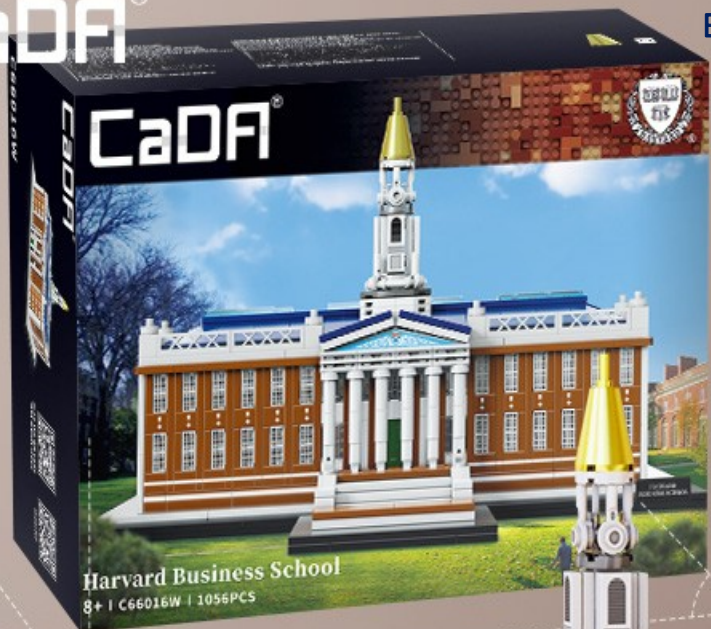

927DE66016

HARVARD BUSINESS SCHOOL 1056 PZAS

CaDA®

EDAD +8 ESTÁNDAR 8

Novedad