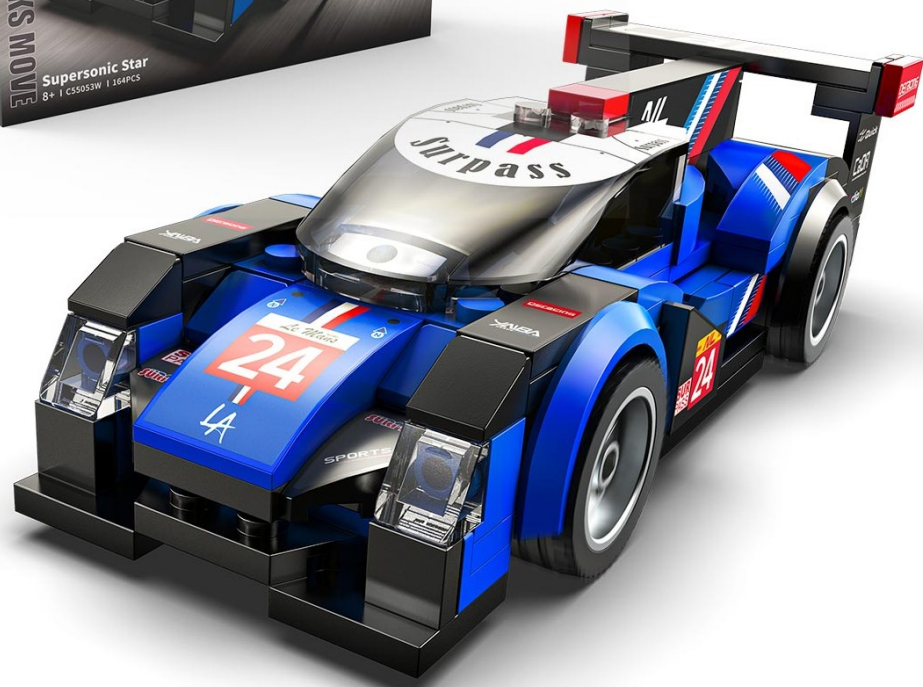

927DE55053
SUPERSONIC STAR 164 Pzas
EDAD +6 ESTÁNDAR 6

927DE55054
TRIUMPH LEGEND 123 Pzas
EDAD +6 ESTÁNDAR 6