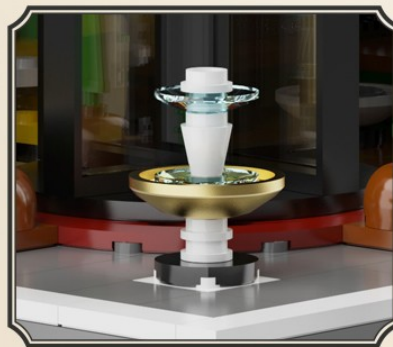

Detalles

Novedad

Fuente