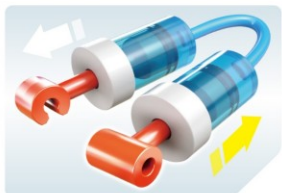

hidraulic CYBORG HAND