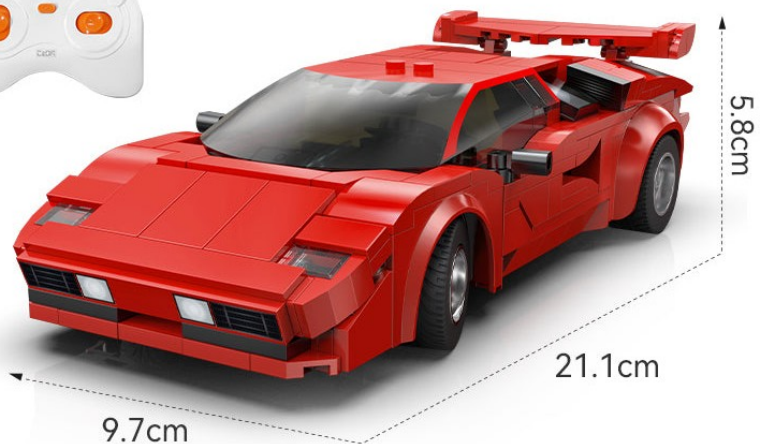

927DE51085

RED SHADOW RACE CAR APP + RC 328 PZAS

EDAD +6 ESTÁNDAR 6