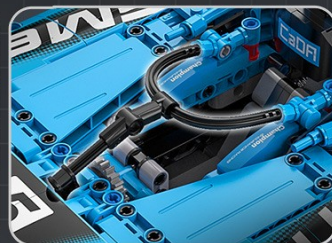

EDAD +6 ESTÁNDAR 6

Ejes de fibra de carbono + luces LED

Diffuser

Stickers

Attention to the details

Front wing

HALO frame

Iconic fin