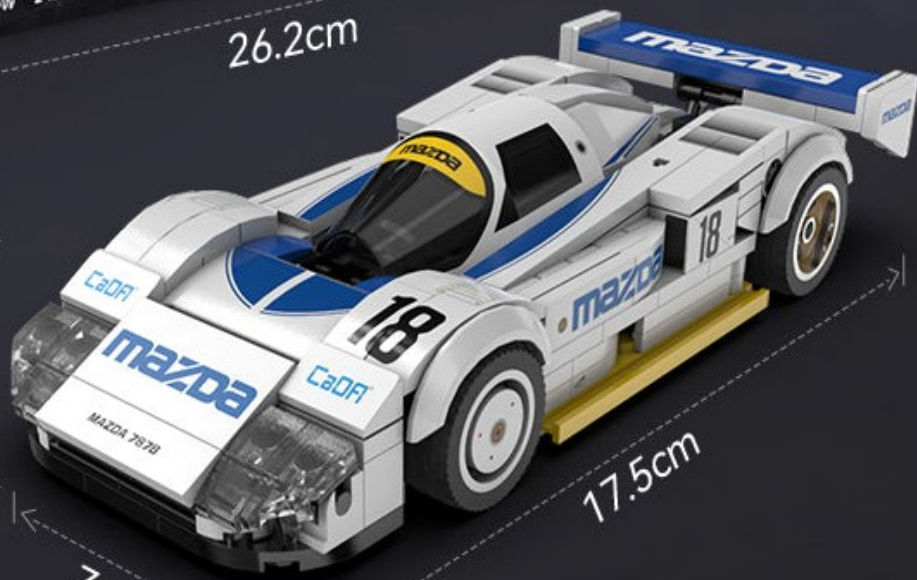

927DE55029 CADA: MAZDA 787B 242 PZAS EDAD +8 ESTÁNDAR 6

Novedad

14.1cm

26.2cm

7.2cm

4.0cm

17.5cm

7.4cm