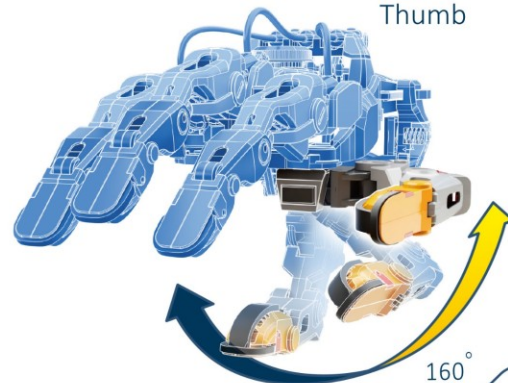

hidraulic CYBORG HAND

Sistema hidráulico
Hydraulic system
Sistema idraulico
Sistema hidráulico
Hydrauliksystem
Système hydraulique

203
piezas / pièces / teile /
pièces / parti / partes

+8
años-años
anni-años
jare-années

925D00113

MANO CYBORG HIDRAULICA

Pulgar Ajustable / Adjustable
Thumb

hidraulic CYBORG HAND

Construye una mano Cyborg articulada. Funciona con un sistema hidráulico muy sencillo de montar, a través de pistones llenos de agua se ejerce una presión que acciona los dedos de la mano. La mano se ajusta para transportar elementos como pelotas o botellas e incluso podrás dibujar con ella o trasladar objetos minúsculos. Se puede adaptar tanto para diestros como para zurdos. Toda una experiencia con la que disfrutaras jugando.