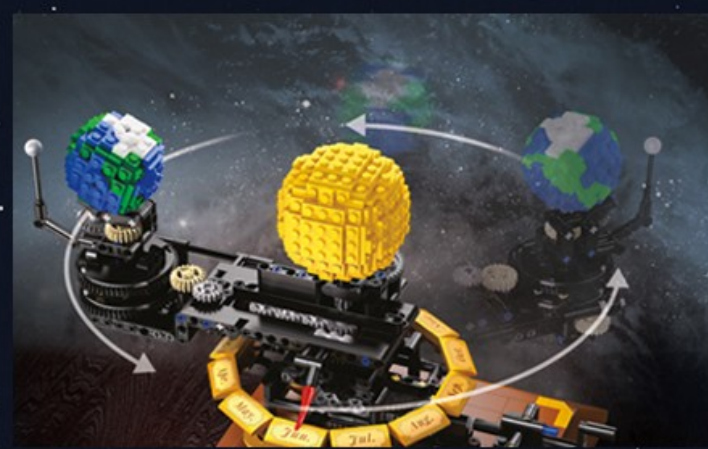

927DE71004 SISTEMA SOLAR 865 PZAS

EDAD +8

ESTÁNDAR 8

TIERRA:

girar el mando 365 veces= 1 vuelta de la tierra alrededor del sol, lo que representa 1 año