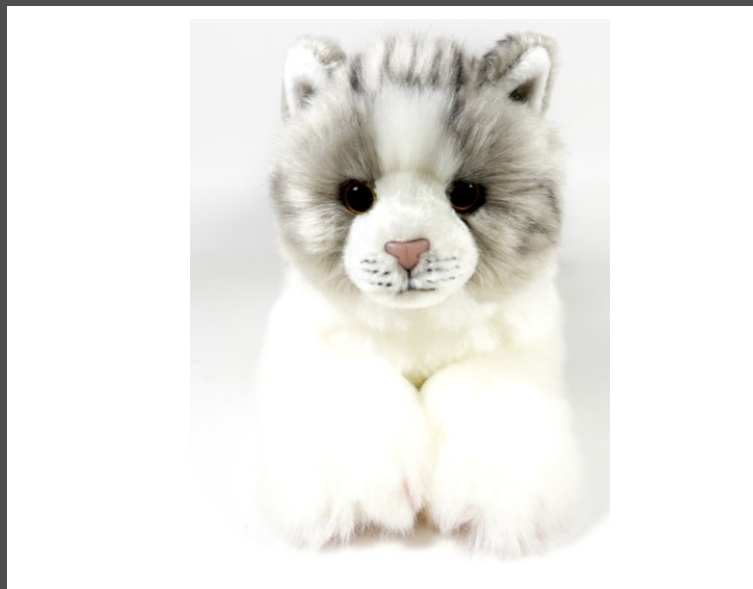

939D00298 PELUCHE BASSET HOUND TUMBADO 25CM BOCALAN

Tamaño 25CM

939D00299 PELUCHE GATO MARRON Y BLANCO TUMBADO 25CM BOCALAN

939D00300 PELUCHE GATO GRIS Y BLANCO TUMBADO 25CM BOCALAN

939D00301 PELUCHE GATO GRIS Y BLANCO TUMBADO 25CM BOCALAN