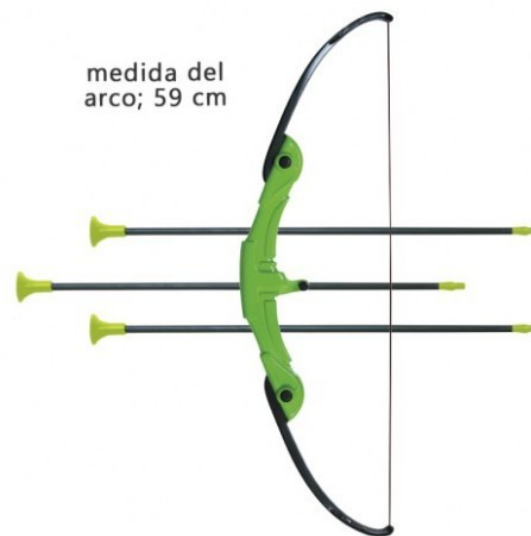

732HG278

JUEGO HOCKET AIRE