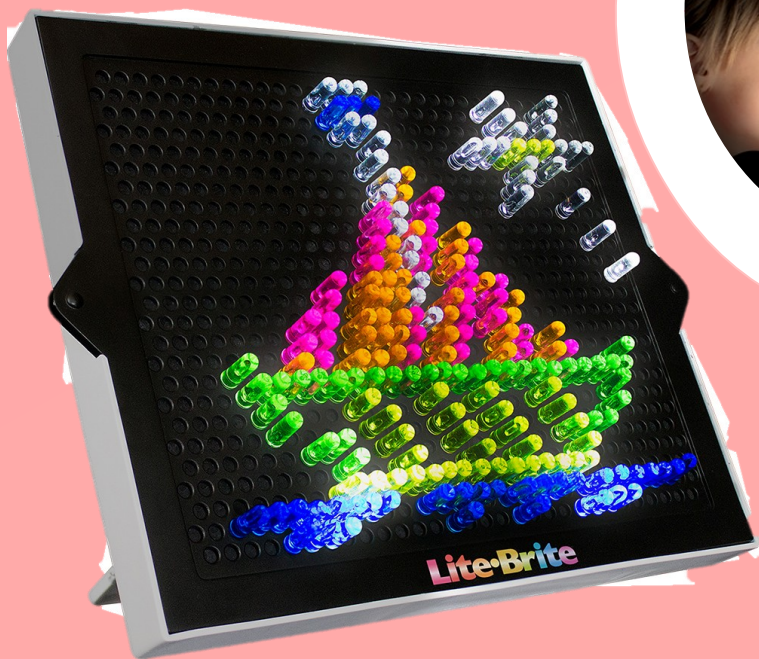

ACC. PARCHÍS PLÁSTICO 6 JUGADORES

EDAD +7 ESTÁNDAR 12

Novedad

Deqube
games

90802224 LITE BRITE REFILL PACK

EDAD +4

ESTÁNDAR 12

90805102 MOON IN MY ROOM

EDAD +4

ESTÁNDAR 4

90802215 LITE BRITE

EDAD +4 ESTÁNDAR 4

Crea diseños y obras de arte con luz y sus clavijas brillantes sobre la pantalla. Se trata de un juego educativo en el que la imaginación y la creatividad fluyen en los niños para conseguir logros y mejorar su coordinación visual y manual. Las clavijas parpadean, cambian de luz y se encienden de forma aleatoria. Incluye 6 plantillas diferentes para realizar dibujos y puedes descargar más de 50 en la página web. Funciona con 3 pilas de tipo AA que no vienen incluidas.

90802295 LITE BRITE

EDAD +14 ESTÁNDAR 4

SERIE STRANGER THINGS

TOR BRAVO

924D00180

LA OCA DE SAN FERMÍN

EDAD

+5

ESTANDAR

6

Juego de la Oca tematizado en el evento icónico de los San Fermín. Se trata del clásico juego de la oca pero con el diseño, los refranes y peculiaridades de las maravillosas fiestas de Pamplona. Incluye 4 toros en miniatura que te servirán de fichas. Son figuras hiperrealistas pintadas a mano de la marca internacional Collecta. Además, incluye instrucciones en castellano, inglés y francés. Por último, encontrarás 2 dados de madera y muchos secretos de la ciudad y esas fiestas por toda la caja. Es un perfecto regalo o souvenir de esta fiesta tradicional. El juego se recomienda para mayores de 5 años.