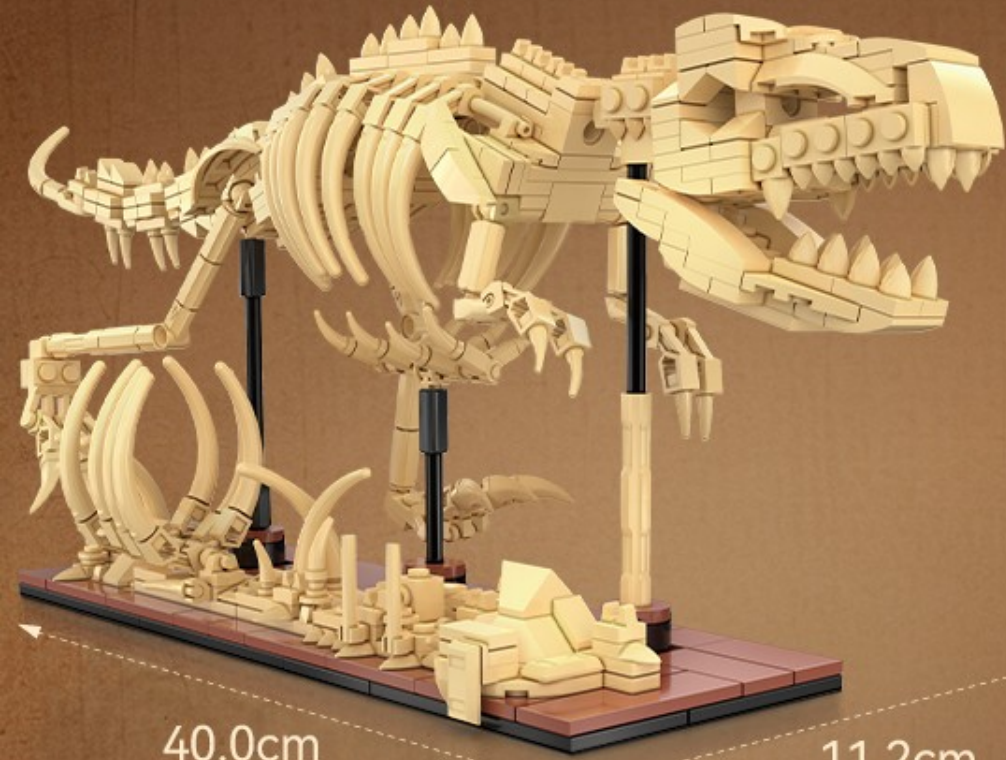

CaDA®

Combine 3 Dinosaurs

Tyrannosaurus

15.2cm

40.0cm

11.2cm

The Tyrannosaurus Rex instruction manual is available only in electronic format; find the QR code on the back of the manual.

Todos ellos brillan en la oscuridad.

Combinando los tres modelos podrás construir un gran T-REX