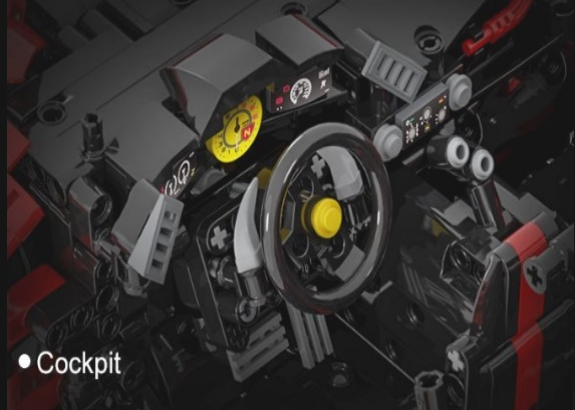

CaDA MASTER

designer by *B. Jensen*
Designer: Bruno Jensen

• Cockpit