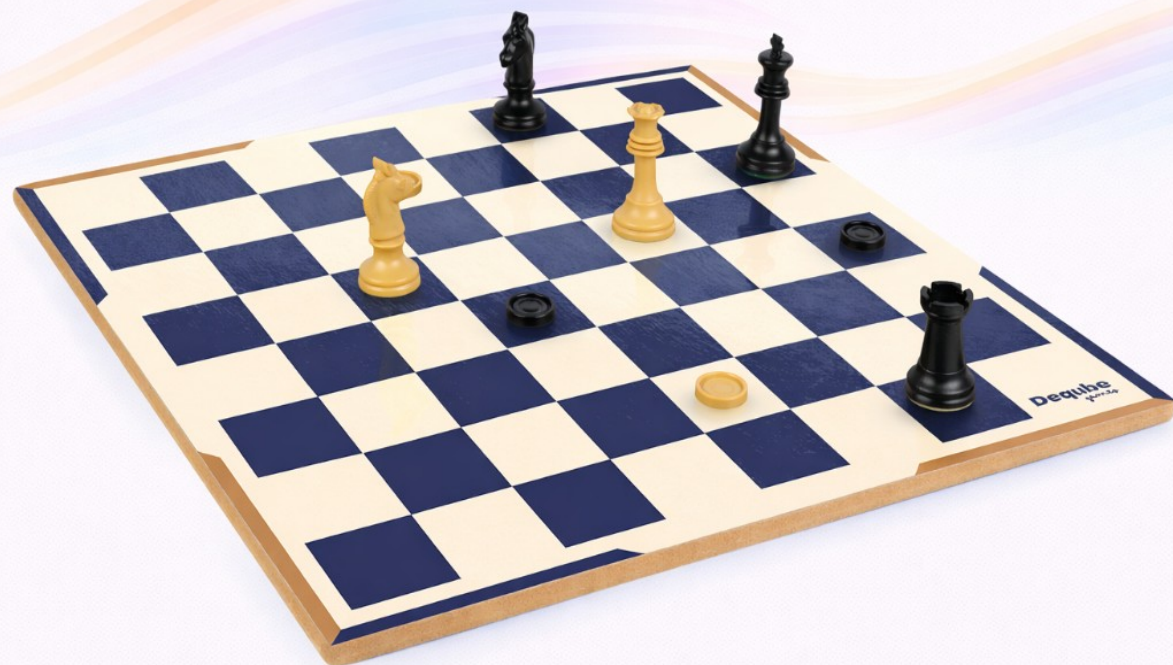

PARCHÍS MAGNÉTICO 24X24 CM

EDAD +7 ESTÁNDAR 12

Novedad

943D00433

TABLERO AJEDREZ 40X40 CM

EDAD +7 ESTÁNDAR 12

Novedad

943D00432