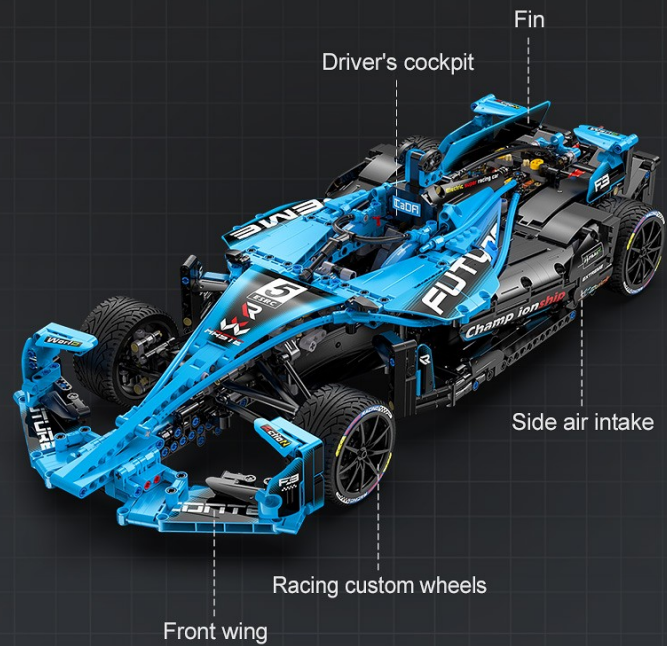

EDAD +6 ESTÁNDAR 6

Ejes de fibra de carbono + luces LED

Diffuser

Stickers

Attention to the details

Front wing

HALO frame

Iconic fin