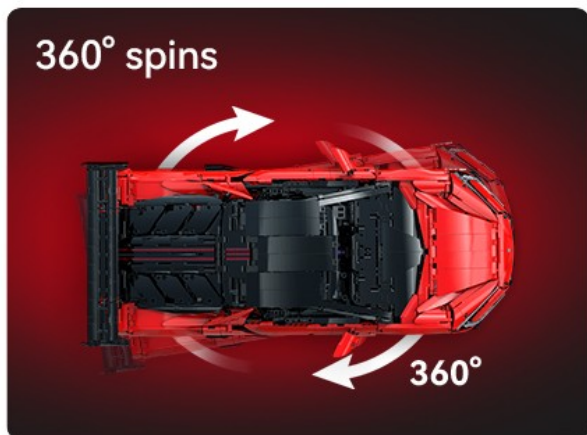

Mobile phone App control