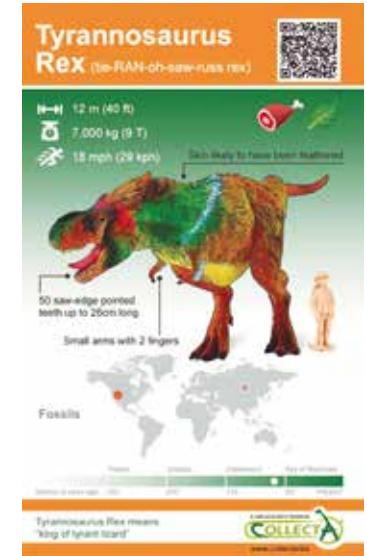

REVERSO DE LA CARTA
Para aprender y descubrir todo sobre tu dinosaurio.